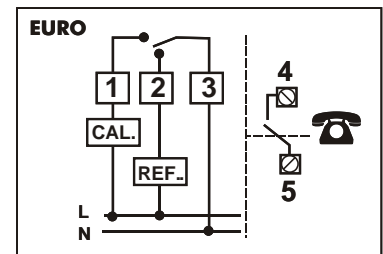

CARACTERÍSTICAS:

- 3 niveles de temperatura regulables.
- 3 programas pre-registrados de fábrica y uno libre.
- Los programas son seleccionables independientemente para cada día de la semana.
- Posibilidad de seleccionar regulación todo / nada o cronoproporcional.
- Programa de vacaciones ajustable de 1 a 99 días.
- Función contador de horas (gestión del mantenimiento de su instalación).
- **Función anti-bloqueo de la bomba**, (pone 1 minuto en marcha la bomba cada día)
- Entrada para ser activado por teléfono para calentar o climatizar. Se precisa un activador, avisador telefónico modelo TELKAN-3.
- Indicador de cambio de las pilas.
- Diseño atractivo, que combina con todos los estilos de decoración.
- Muy fácil de usar.
- Una gran pantalla de LCD permite una rápida y sencilla lectura de toda la información.
- Muestra por pantalla las temperaturas seleccionadas, la temperatura de la habitación y el programa.
- La base se conecta antes de montar el aparato sobre la pared.
- Se suministran las 2 pilas LR6.

ESPECIFICACIONES TÉCNICAS:

- Funcionamiento mediante: 2 pilas de 1,5V LR6.
- Poder de ruptura con carga resistiva: 8A 250Vac.
- Poder de ruptura con carga inductiva coseno =0,6: 2A 250Vac.
- Diferencial estático: 0,3 K.
- Precisión del reloj: 1 seg./24 h.
- Temperatura de funcionamiento: 0°C a +50°C.
- Temperatura de almacenaje: +10°C a +60°C.
- Sección máx. de los cables a conectar: 1 de 2,5 mm².
- Aislamiento Clase: II.
- Protección Clase: IP30.

MODELO	SALIDAS	ALIMENTACIÓN
Euro	Cal. Ref.	2 pilas 1,5V LR6

ACCESORIOS OPCIONALES

TELKAN-3: Posee dos canales, uno para calefacción otro a elección del usuario, por ejemplo, riego, etc.

MODELO	SALIDAS	ALIMENTACIÓN
Telkan-3	Termostato y Otra salida como por ejemplo el riego	220 Vac
Markan	Marcador de tonos	2 pilas