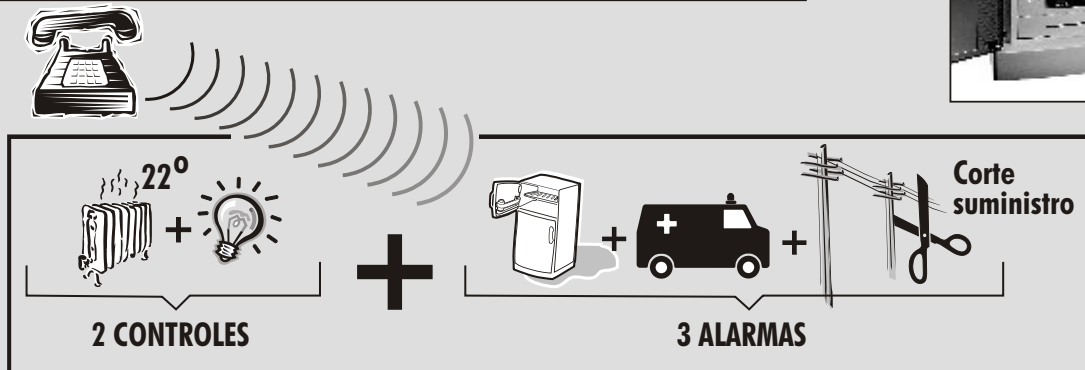

CARACTERÍSTICAS:

- 3 niveles de temperatura regulables.
- 3 programas pre-registrados de fábrica y uno libre.
- Los programas son seleccionables independientemente para cada día de la semana.
- Posibilidad de seleccionar regulación todo / nada o cronoproporcional.
- Programa de vacaciones ajustable de 1 a 99 días.
- Función contador de horas (gestión del mantenimiento de su instalación).
- **Función anti-bloqueo de la bomba**, (pone 1 minuto en marcha la bomba cada día)
- Entrada para ser activado por teléfono para calentar o climatizar. Se precisa un activador, avisador telefónico modelo TELKAN-3.
- Indicador de cambio de las pilas.
- Diseño atractivo, que combina con todos los estilos de decoración.
- Muy fácil de usar.
- Una gran pantalla de LCD permite una rápida y sencilla lectura de toda la información.
- Muestra por pantalla las temperaturas seleccionadas, la temperatura de la habitación y el programa.
- La base se conecta antes de montar el aparato sobre la pared.
- Se suministran las 2 pilas LR6.

ESPECIFICACIONES TÉCNICAS:

- Funcionamiento mediante: 2 pilas de 1,5V LR6.
- Poder de ruptura con carga resistiva: 8A 250Vac.
- Poder de ruptura con carga inductiva coseno =0,6: 2A 250Vac.
- Diferencial estático: 0,3 K.
- Precisión del reloj: 1 seg./24 h.
- Temperatura de funcionamiento: 0°C a +50°C.
- Temperatura de almacenaje: +10°C a +60°C.
- Sección máx. de los cables a conectar: 1 de 2,5 mm².
- Aislamiento Clase: II.
- Protección Clase: IP30.

MODELO	SALIDAS	ALIMENTACIÓN
Euro	Cal. Ref.	2 pilas 1,5V LR6

ACCESORIOS OPCIONALES

TELKAN-3: Posee dos canales, uno para calefacción otro a elección del usuario, por ejemplo, riego, etc.

MODELO	SALIDAS	ALIMENTACIÓN
Telkan-3	Termostato y Otra salida como por ejemplo el riego	220 Vac
Markan	Marcador de tonos	2 pilas