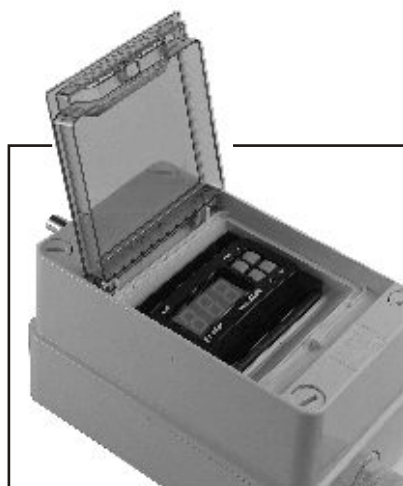

Serie K

Termostatos y humidostatos industriales estancos

Precisión
Ajuste de la sonda
Pin de contraseña
Reducción de stocks
Termómetro & termostato

KS.02
0° a +400°
a distancia

KA.ES
+5° a +60°
de ambiente

KS.01
-40° a +140°
a distancia

Sonda
KS.01

Sonda
KS.02

KS.HR
+20 a +100% HR
humedad ambiente

4 sustituyen a 13 modelos

Serie K

Termostatos y Humidostatos industriales estancos

Desde la serie K de Sonder, Usted podrá dotar a su instalación de mayor precisión, fiabilidad y disfrutar de su función de termómetro. Gracias a la electrónica saltará desde los antiguos modelos "K", con la rueda selectora de temperatura, al moderno modo de selección por teclas. Mediante una simple presión sobre  o , su proceso industrial quedará correctamente regulado durante años. Todos los modelos van equipados de una robusta **caja estanca IP55**.

CARACTERISTICAS:

Lectura con decimales, Pin de contraseña, ajuste de sonda, interruptor marcha/paro (⏻)

vista acceso

sonda ambiente

sonda humedad

	KA.ES	KS.01	KS.02	KS.HR
Display	3 dígitos de 14 mm. Rojo	3 dígitos de 14 mm. Rojo	3 dígitos de 14 mm. Rojos	3 dígitos de 14 mm. Rojos.
Entrada	1 sonda PTC2000 Ohm estanca	1 sonda PTC2000 Ohm estanca 3 m.	1 sonda TpJ	1 sonda 4-20 mA de humedad
Escala	-5 a +60°C	-40 a +140°C	0 a 400°C, 32 a 752°F	a programar de 0 a 999, según sonda.
Resolución	0,1°C.	0,1°C.	1°C, 1°F.	100 puntos ó 1.000 puntos.
Alimentación	230 Vac + 10%-15% 50/60 Hz.	230 Vac + 10%-15% 50/60 Hz.	230 Vac + 10%-15% 50/60z.	230 Vac + 10%-15% 50/60 Hz.
Opcional	12Vac/dc, 24 Vac/dc y 110 Vac	12Vac/dc, 24 Vac/dc y 110 Vac	12 Vac/dc y 24 Vac/dc.	12 Vac/dc y 24 Vac/dc.
Poder de ruptura	1 relé de 8(3)A 250 Vac 1/4 Hp.	1 relé de 8(3)A 250 Vac 1/4 Hp.	1 relé de 8(3)A 250 Vac 1/4 Hp.	1 relé de 8(3)A 250 Vac 1/4 Hp.