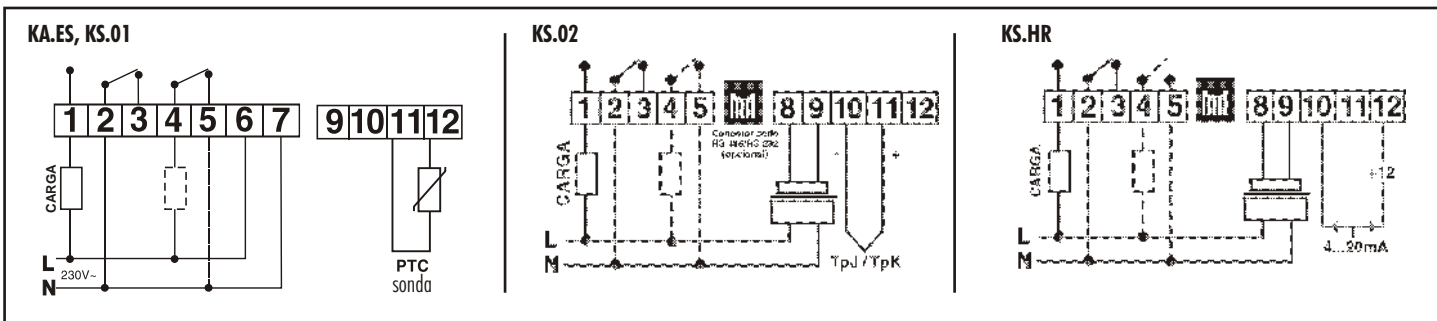

ESQUEMA ELÉCTRICO

Avda. La Llana, 93
08191 RUBI (Barcelona)
Telf: +34 - 93 588 42 11
Fax: +34 - 93 588 49 94
e-mail: info@sonder-regulacion.com
Web: www.sonder-regulacion.com

Sonder Regulación, S.A.

Distribuido por: