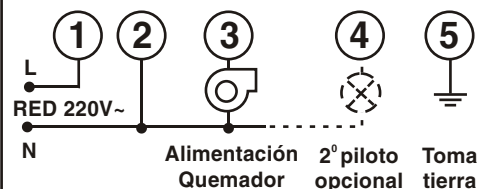

SERIE LTH.4

Termómetro-Termostato limitador

HOMOLOGADO

DESCRIPCIÓN

Control doble de la temperatura de la salida de humos de las calderas:

- TERMOMETRO indicador escala 50 a 350 °C.
- TERMOSTATO limitador, con dispositivo desbloqueo del quemador al sobrepasar la temperatura máxima autorizada.

Un pulsador de rearme manual autoriza de nuevo el funcionamiento, si previamente ha sido subsanada la anomalía.

Una luz piloto roja queda encendida al producirse la desconexión del quemador.

CARACTERÍSTICAS MECÁNICAS

- Caja metálica, acabado de Epoxy, secado al horno.
- Montaje en superficie.
- Tubos capilares del termómetro y del termostato protegidos por funda metálica flexible de 1,5m.
- Vaina de acero inoxidable de 10 mm de diámetro, longitud de 230 mm, con racor giratorio de 1/4" gas.
- Orificios para eventual precinto.
- Temperatura máxima de almacenamiento y transporte 60 °C.
- Fijación: 3 taladros (para tornillos de Ø4 mm.)

CARACTERÍSTICAS ELÉCTRICAS

- Poder de ruptura: 15(2,5)A 250V.
- Esquema eléctrico:

- El bloqueo es MECÁNICO y se mantiene independientemente de eventuales cortes de corriente.
- Preconexión para eventual instalación de un 2º piloto a distancia.