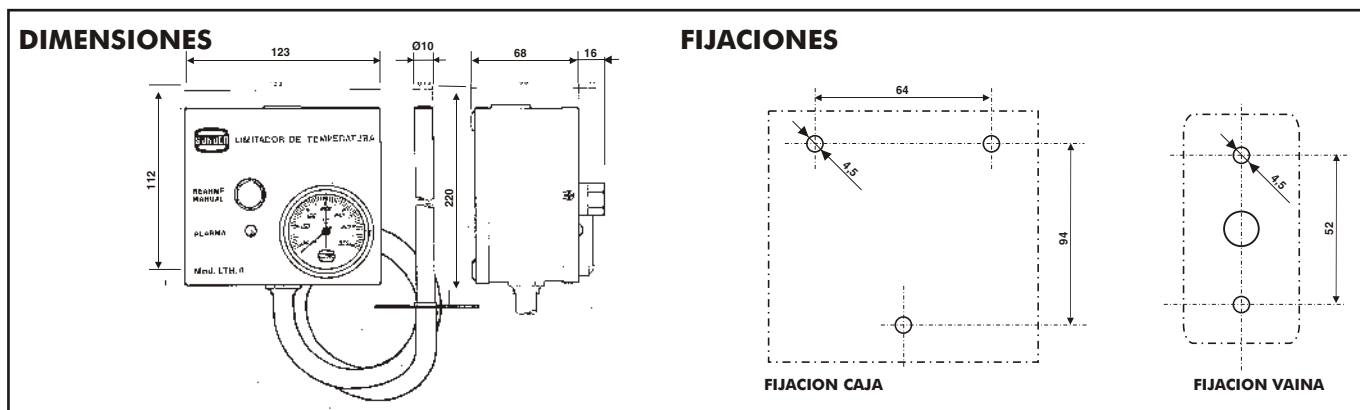

- Caja metálica, acabado de Epoxy, secado al horno.
- Montaje en superficie.
- Tubos capilares del termómetro y del termostato protegidos por funda metálica flexible de 1,5m.
- Vaina de acero inoxidable de 10 mm de diámetro, longitud de 230 mm, con racor giratorio de 1/4" gas.
- Orificios para eventual precinto.
- Temperatura máxima de almacenamiento y transporte 60 °C.
- Fijación: 3 taladros (para tornillos de Ø4 mm.)

Toma de tierra chasis

Regleta homologada

Pasacables

Funda termómetro y tierra termostato

Funda termostato

Fijación

REFERENCIA	TERMÓMETRO	TERMOSTATO	LUZ PILOTO	OBSERVACIONES
LTH.4	50 a 350 °C	Reg. 200 a 240 °C	Aviso desconexión	Añadible piloto a distancia