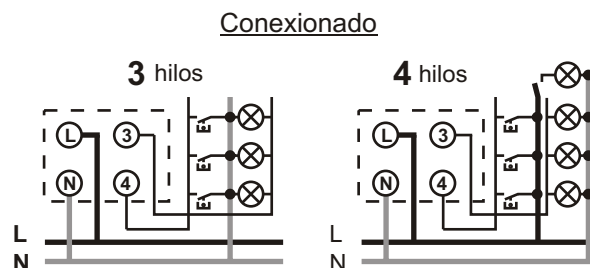

Minutson
ref.: 18.604

Modelo	Referencia	Ciclo	Reserva	Precio €
MINUTSON	18.604	24 Horas	200 Horas	Consultar