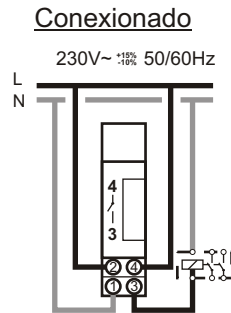

SONOMAT 100

24 HORAS, 1 MÓDULO, 1 CANAL

Características Técnicas

- Ciclos: 24 horas en intervalos de 15 minutos.
- Alimentación: 230V ^{+10%}/_{-15%} 50/60Hz
- Contactos libres de potencial: 16(4)A 250V

Sonomat 101
ref.: 18.600

Sonomat 102
ref.: 18.601

Modelo	Referencia	Ciclo	Reserva	Precio €
Sonomat 101	18.600	24 Horas	-----	Consultar
Sonomat 102	18.601	24 Horas	200 Horas	Consultar

SONOMAT 200

24 HORAS, 7 DÍAS,
3 MÓDULOS

Características Técnicas

- Ciclos: 24 horas en intervalos de 15 minutos.
  7 días en intervalos de 2 Horas.
- Alimentación: 230V ^{+10%}/_{-15%} 50/60Hz
- Contactos libres de potencial: 16(3)A 250V