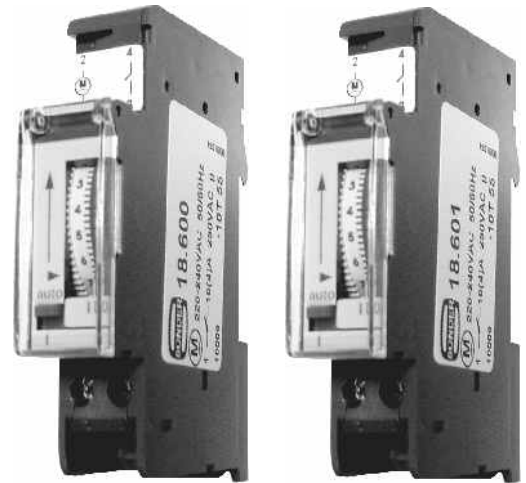

MINUTSON

...para que ahorre energía

Funcionamiento en modo manual o forzado.

Fabricado conforme norma EN 60.730

Batería para conservar la hora programada (según modelo)

SONOMAT 100

24 HORAS, 1 MÓDULO, 1 CANAL

Características Técnicas

- Ciclos: 24 horas en intervalos de 15 minutos.
- Alimentación: 230V ^{+10%}/_{-15%} 50/60Hz
- Contactos libres de potencial: 16(4)A 250V

Sonomat 101
ref.: 18.600

Sonomat 102
ref.: 18.601

Modelo	Referencia	Ciclo	Reserva	Precio €
Sonomat 101	18.600	24 Horas	-----	Consultar
Sonomat 102	18.601	24 Horas	200 Horas	Consultar

SONOMAT 200

24 HORAS, 7 DÍAS,
3 MÓDULOS

Características Técnicas

- Ciclos: 24 horas en intervalos de 15 minutos.
7 días en intervalos de 2 Horas.
- Alimentación: 230V ^{+10%}/_{-15%} 50/60Hz
- Contactos libres de potencial: 16(3)A 250V

Características Técnicas

- Campo: de 30 segundos a 10 minutos.
- Alimentación: 230V ^{+10%}/_{-15%} 50/60Hz
- Contactos libres de potencial: 16A 250V

Minutson
ref.: 18.604

Modelo	Referencia	Ciclo	Reserva	Precio €
MINUTSON	18.604	24 Horas	200 Horas	Consultar