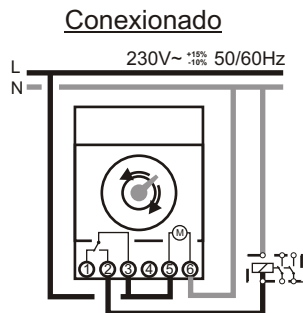

Características Técnicas

- Ciclos: 24 horas en intervalos de 15 minutos.
- Alimentación: 230V ^{+10%}/_{-15%} 50/60Hz
- Contactos libres de potencial: 16(4)A 250V

Sonomat 101
ref.: 18.600

Sonomat 102
ref.: 18.601

Modelo	Referencia	Ciclo	Reserva	Precio €
Sonomat 101	18.600	24 Horas	-----	Consultar
Sonomat 102	18.601	24 Horas	200 Horas	Consultar

SONOMAT 200

24 HORAS, 7 DÍAS,
3 MÓDULOS

Características Técnicas

- Ciclos: 24 horas en intervalos de 15 minutos.
7 días en intervalos de 2 Horas.
- Alimentación: 230V ^{+10%}/_{-15%} 50/60Hz
- Contactos libres de potencial: 16(3)A 250V

Características Técnicas

- Campo: de 30 segundos a 10 minutos.
- Alimentación: 230V ^{+10%}/_{-15%} 50/60Hz
- Contactos libres de potencial: 16A 250V

Minutson
ref.: 18.604

Modelo	Referencia	Ciclo	Reserva	Precio €
MINUTSON	18.604	24 Horas	200 Horas	Consultar