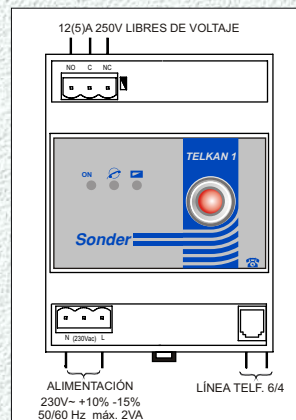

Características TELKAN 1

- Control remoto de un equipo mediante una llamada
- Unidireccional, multitonos (teclas del teléfono)
- Informa del estado mediante mensajes de voz sintetizada
- Pulsador frontal cambia el estado del canal (abierto / cerrado) sin tener que realizar una llamada telefónica
- En caso de un corte de suministro eléctrico el canal recupera su estado anterior
- Informa mediante tres leds del estado del relé, del aparato y de la línea telefónica