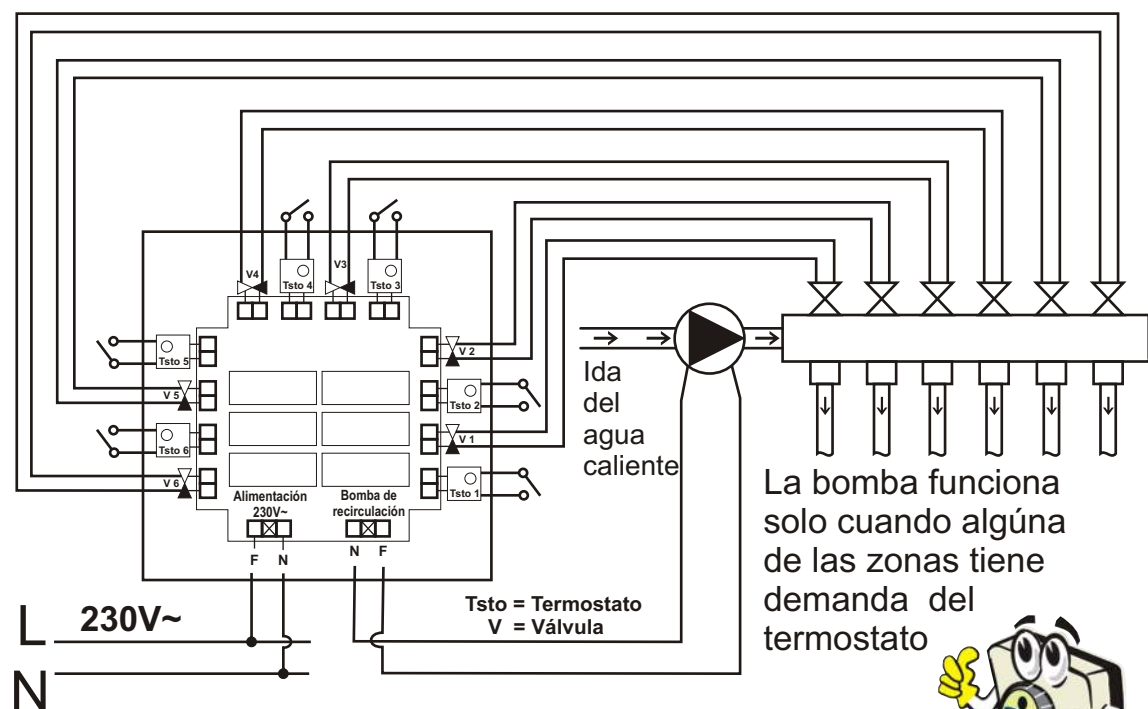

# Control Inteligente para 6 válvulas de Zona

### ESQUEMA DE FUNCIONAMIENTO

La bomba funciona continuamente

La bomba funciona solo cuando alguna de las zonas tiene demanda del termostato