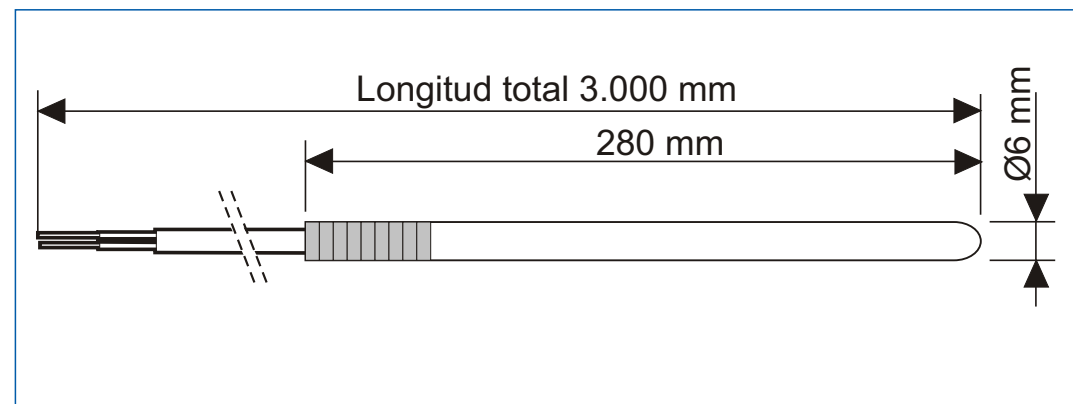

Respuesta

°C	-20	-10	0	+10	+20	+30	+40	+50	+60	+70	+80	+90	+100	+110	+120
Ω	921	961	1000	1039	1078	1117	1155	1194	1232	1271	1309	1347	1385	1423	1461

- PT1000 IP67 .Rango soportado: -50°C a +200°C

PT1000 -50°C a +200°C

PT1000 0°C a +600°C

PT1000

5.743

Cable silicona 3m. Rango de -50°C a +200°C

PT1000 Alta T^a

5.902

Cable fibra vidrio + malla 3m. Rango 0 a +600°C