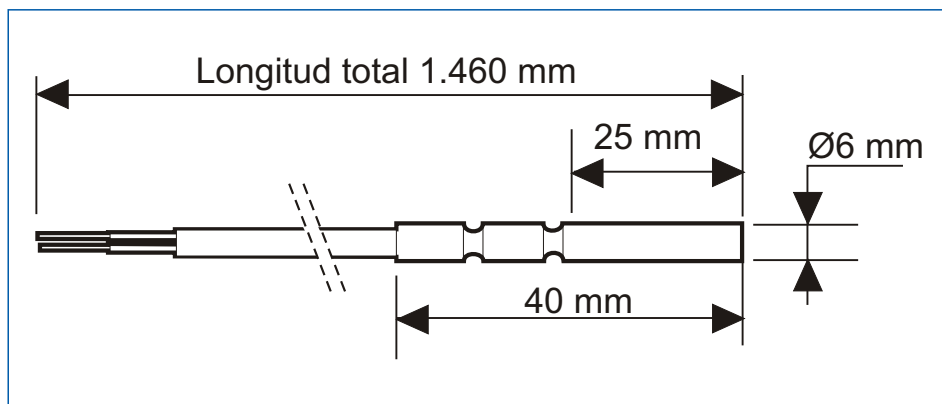

Respuesta

°C	-20	-10	0	+10	+20	+30	+40	+50	+60	+70	+80	+90	+100	+110	+120
Ω	921	961	1000	1039	1078	1117	1155	1194	1232	1271	1309	1347	1385	1423	1461

- PT1000 IP67 .Rango soportado: -50°C a +200°C

PT1000 -50°C a +200°C

PT1000 0°C a +600°C

PT1000

5.743

Cable silicona 3m. Rango de -50°C a +200°C

PT1000 Alta T^a

5.902

Cable fibra vidrio + malla 3m. Rango 0 a +600°C