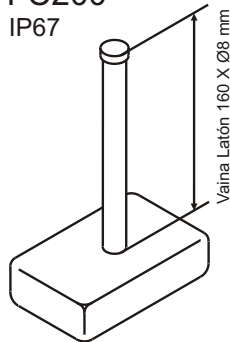

PTC2000

ECO

S.R.

FC200
IP67

Caja: 90 x 50 x 26
plástico negro

ECO

PTC2000

S.R.

SFC200	2.907	Vaina de latón. Rango de -40°C a +140°C
PTC2000	4.339	Cable silicona 1,5m. Rango -40 a +140°C
PTC2000	4.343	Cable silicona 3m. Rango -40 a +140°C
PTC2000 ECO	4.683	Cable PVC 1,5m. Rango -50 a +120°C
S.R. Suelo Radiante	5.770	Doble aislamiento 3m. Rango -30 a +80°C

Sonda interior

- Rango de lectura: -5°C a +45°C
- Respuesta: a 25°C da 1950 / 1990
- IP20
- Medidas: 76 x 76 x 30 mm. Incluye marco caja Ø60

Sonda Pasillo PTC

5.266

Sonda compatible con la serie EC

Sonda Exterior Temperatura