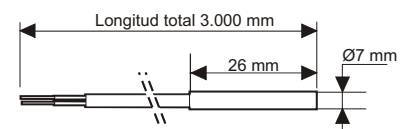

PTC2000

ECO

S.R.

FC200
IP67

Caja: 90 x 50 x 26
plástico negro

ECO

PTC2000

S.R.

SFC200	2.907	Vaina de latón. Rango de -40°C a +140°C
PTC2000	4.339	Cable silicona 1,5m. Rango -40 a +140°C
PTC2000	4.343	Cable silicona 3m. Rango -40 a +140°C
PTC2000 ECO	4.683	Cable PVC 1,5m. Rango -50 a +120°C
S.R. Suelo Radiante	5.770	Doble aislamiento 3m. Rango -30 a +80°C

Sonda interior

- Rango de lectura: -5°C a +45°C
- Respuesta: a 25°C da 1950 / 1990
- IP20
- Medidas: 76 x 76 x 30 mm. Incluye marco caja Ø60

Sonda Pasillo PTC

5.266

Sonda compatible con la serie EC

Sonda Exterior Temperatura