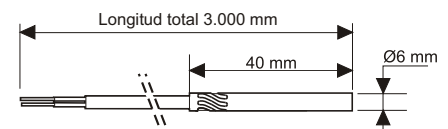

PTC2000

ECO

S.R.

FC200
IP67

Caja: 90 x 50 x 26
plástico negro

ECO

PTC2000

S.R.

SFC200	2.907	Vaina de latón. Rango de -40°C a +140°C
PTC2000	4.339	Cable silicona 1,5m. Rango -40 a +140°C
PTC2000	4.343	Cable silicona 3m. Rango -40 a +140°C
PTC2000 ECO	4.683	Cable PVC 1,5m. Rango -50 a +120°C
S.R. Suelo Radiante	5.770	Doble aislamiento 3m. Rango -30 a +80°C

Sonda interior

- Rango de lectura: -5°C a +45°C
- Respuesta: a 25°C da 1950 / 1990
- IP20
- Medidas: 76 x 76 x 30 mm. Incluye marco caja Ø60

Sonda Pasillo PTC

5.266

Sonda compatible con la serie EC

Sonda Exterior Temperatura