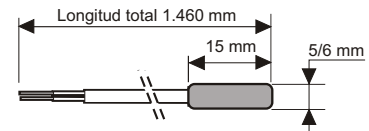

PTC2000

ECO

S.R.

FC200
IP67

Caja: 90 x 50 x 26
plástico negro

ECO

PTC2000

S.R.

SFC200	2.907	Vaina de latón. Rango de -40°C a +140°C
PTC2000	4.339	Cable silicona 1,5m. Rango -40 a +140°C
PTC2000	4.343	Cable silicona 3m. Rango -40 a +140°C
PTC2000 ECO	4.683	Cable PVC 1,5m. Rango -50 a +120°C
S.R. Suelo Radiante	5.770	Doble aislamiento 3m. Rango -30 a +80°C

Sonda interior

- Rango de lectura: -5°C a +45°C
- Respuesta: a 25°C da 1950 / 1990
- IP20
- Medidas: 76 x 76 x 30 mm. Incluye marco caja Ø60

Sonda Pasillo PTC

5.266

Sonda compatible con la serie EC

Sonda Exterior Temperatura